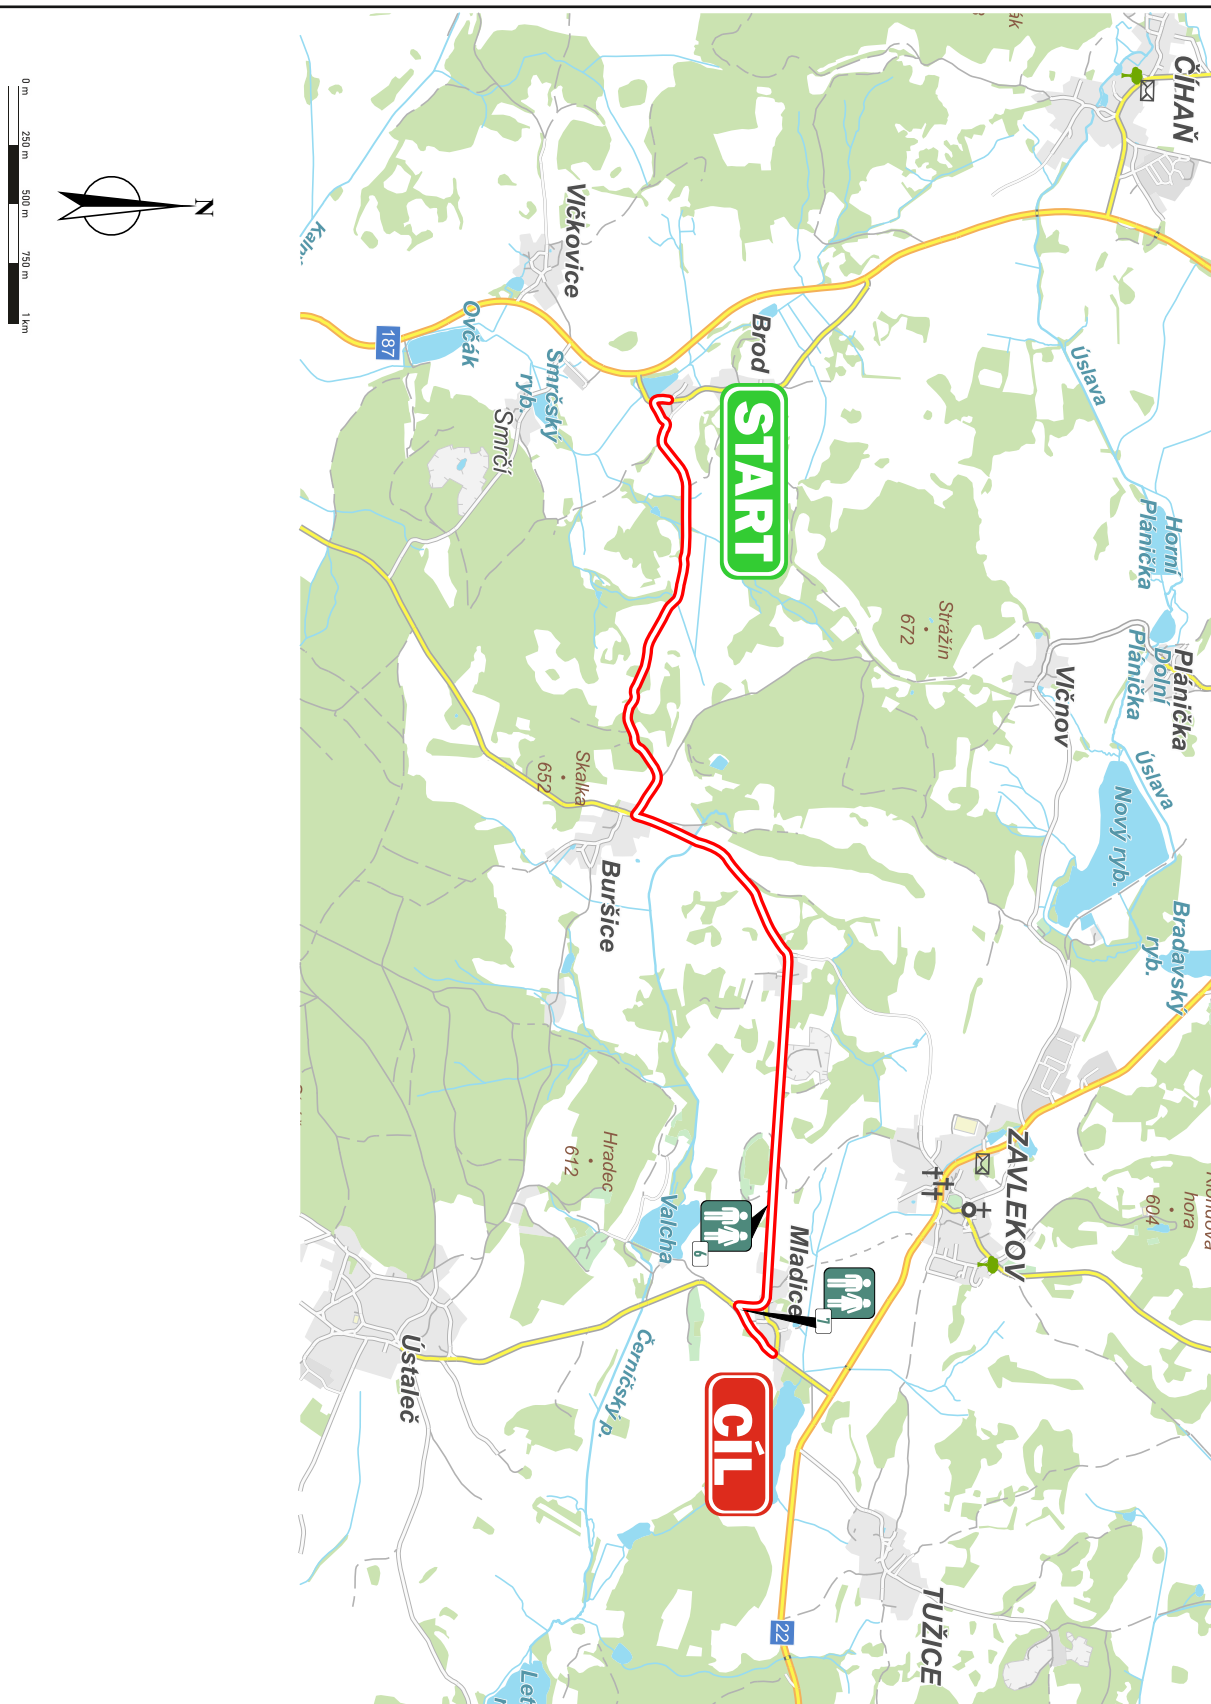

60. Rallye Šumava Klatovy, 34. Historic Vltava Rallye

RZ	Brod - Mladice	LENGTH DĚLKA	4,63 km
3/6	FIRST CAR ČASY PRŮJEZDU 25.4. / 09:40, 14:00 11:40, 16:00	ROAD CLOSURE UZAVÍRKA	08:10 - 18:30

Mapa RZ

DIO - RALLYE ŠUMAVA, VLTAVA 2026

25.04.2026 08:10-18:30

Brod - Mladice

Vážení občané,

POŠUMAVSKÝ AUTO MOTO KLUB v AČR, si Vás dovoluje upozornit, že dne 24. až 26. dubna 2026 organizuje v lokalitě Vaší obce mistrovství Evropy a ČR v automobilové rally HISTORIC VLTAVA RALLYE a RALLYE ŠUMAVA KLATOVY. Prosíme Vás o pochopení a shovívavost k opatřením, která Vás omezí, ale jsou nezbytná k zajištění bezpečnosti. Jsme si vědomi, že ne všichni občané jsou příznivci motoristického sportu a těžko se s omezením pohybu osob i vozidel smírují, ale přesto věříme, že zvítězí tolerance.