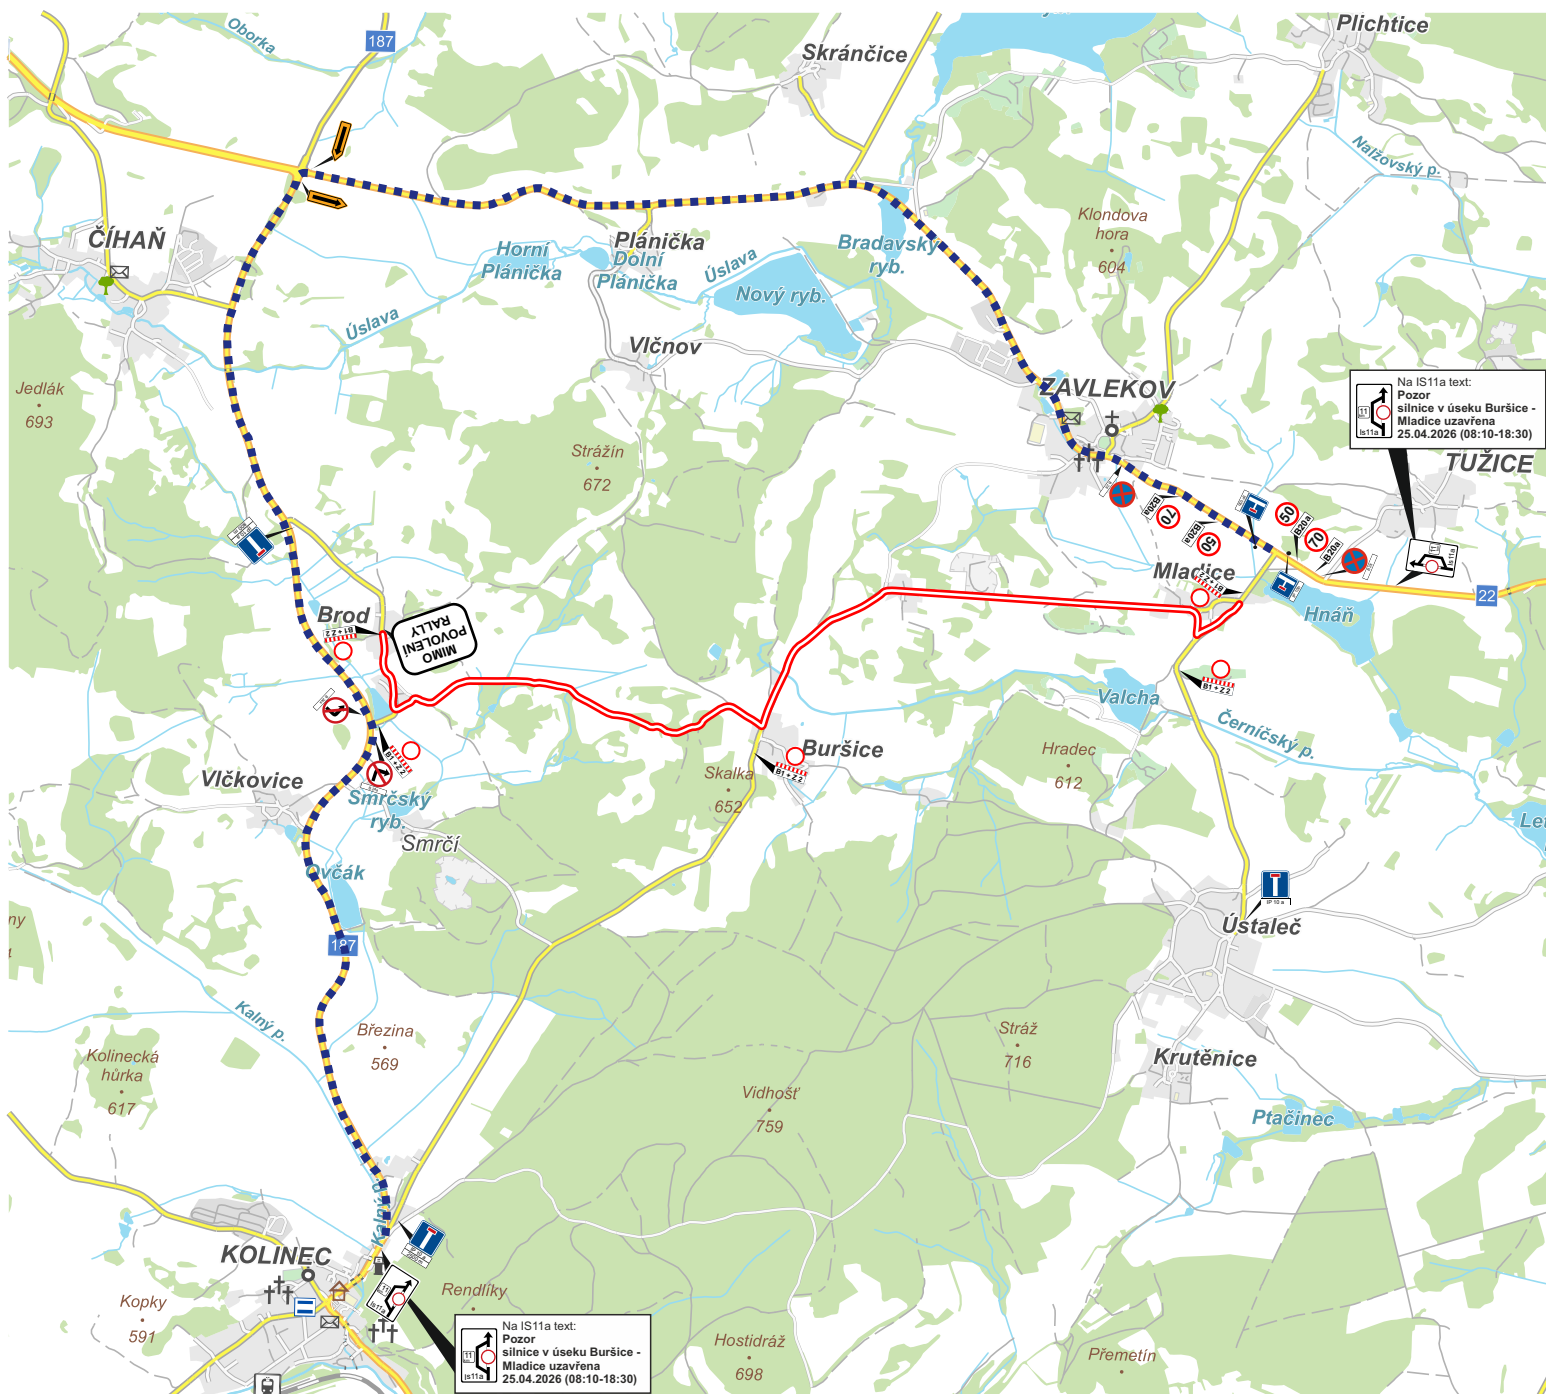

60. Rallye Šumava Klatovy, 34. Historic Vltava Rallye

RZ	Brod - Mladice	LENGTH DĚLKA	4,63 km
3/6	FIRST CAR ČASY PRŮJEZDU 25.4. / 09:40, 14:00 11:40, 16:00	ROAD CLOSURE UZAVÍRKA	08:10 - 18:30

Mapa RZ

DIO - RALLYE ŠUMAVA, VLTAVA 2026

25.04.2026 08:10-18:30

Brod - Mladice

Vážení občané,

POŠUMAVSKÝ AUTO MOTO KLUB v AČR, si Vás dovoluje upozornit, že dne 24. až 26. dubna 2026 organizuje v lokalitě Vaší obce mistrovství Evropy a ČR v automobilové rally HISTORIC VLTAVA RALLYE a RALLYE ŠUMAVA KLATOVY. Prosíme Vás o pochopení a shovívavost k opatřením, která Vás omezí, ale jsou nezbytná k zajištění bezpečnosti. Jsme si vědomi, že ne všichni občané jsou příznivci motoristického sportu a těžko se s omezením pohybu osob i vozidel smírují, ale přesto věříme, že zvítězí tolerance.

V zájmu bezpečnosti Vaší i ostatních účastníků závodu je nutné zvýšeně dodržovat pokyny pořadatelů a orgánů Policie ČR. Zvýšený provoz bude i v době seznamovacích jízd posádek, které pořadatel stanovil na 22.-24. dubna 2026. V tyto dny a během konání rally prosíme o opatrnost, zvýšený dozor nad dětmi a omezení pohybu zvířat po veřejných komunikacích. Všechna vozidla jsou osazena sledovacím systémem GPS a jsou pod nepřetržitým dohledem z důvodu dodržování dopravních předpisů a zároveň jsou označena startovními čísly pro snadnou identifikaci.

RZ Brod - Mladice

25.04.2026 | 08:10 - 18:30 hod.

Pro zabránění nevhodného parkování diváků bude připraveno dopravní značení (zákaz vjezdu) na předem vytipovaných místech. Místním obyvatelům, kteří si vyzvednou označení na vozidlo a pásku na ruku, budou za dopravní značení vpuštěni. Toto neplatí pro trať rychlostní zkoušky. **Rezidenční označení na vozidlo si vyzvednete po telefonické domluvě. Volejte: 602 100 427.** Samolepku je nutné vylepit na čelní okno vozidla před příjezdem k zákazové značce, kde jí zkontroluje nejbližší pořadatel nebo příslušník Policie ČR.