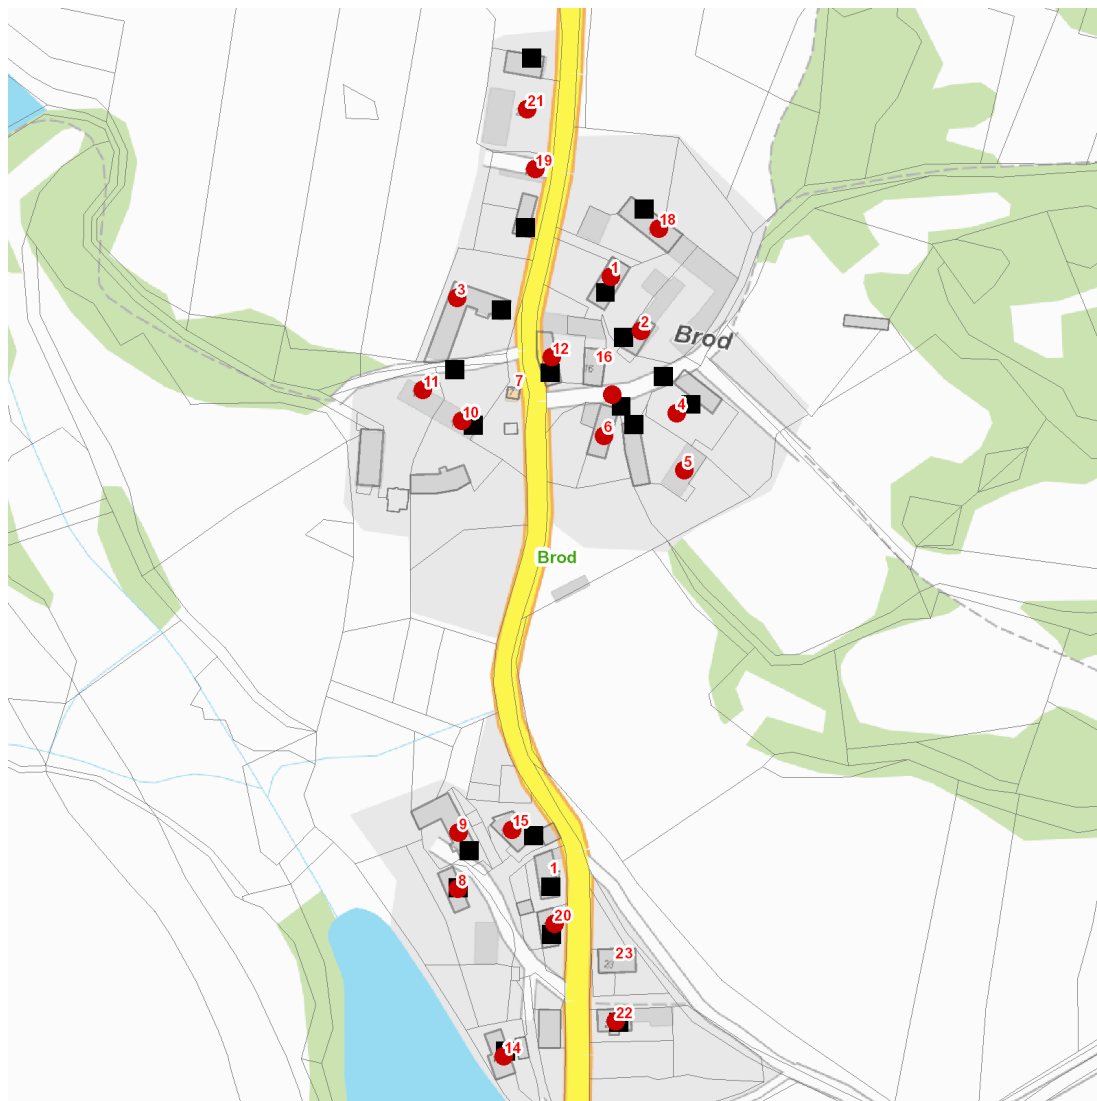

dne **9. 6. 2022** od **7:30** do **11:30** hodin

Plánovaná odstávka zahrnuje tyto lokality:**Kolinec (okres Klatovy)**část obce **Brod**

č. p. 1-6, 8-12, 14, 15, 18-22

kat. území **Brod** (kód **668397**): parcelní č. 459/1

NEJDE VÁM ELEKTŘINA...

TIP: Registrujte se zdarma na www.cezdistribuce.cz/sluzba a informace o odstávkách elektřiny budete dostávat e-mailem nebo SMS. U poruch zasíláme SMS s předpokládanou dobou obnovení dodávek. | Aktuální stav dodávek elektřiny na konkrétní adrese zjistíte snadno, rychle a bez registrace na portále **Bez Štávy** (www.bezstavy.cz).

dne 9. 6. 2022 od 7:30 do 11:30 hodin**Orientační mapový podklad odstávkou dotčených lokalit****VYSVĚTLIVKY**

- – adresy dotčené odstávkou elektřiny
- – místa připojení k elektrické síti dotčená odstávkou

INFORMACE ZASLÁNA

IDDS: fyhbxyd (Městys Kolinec)