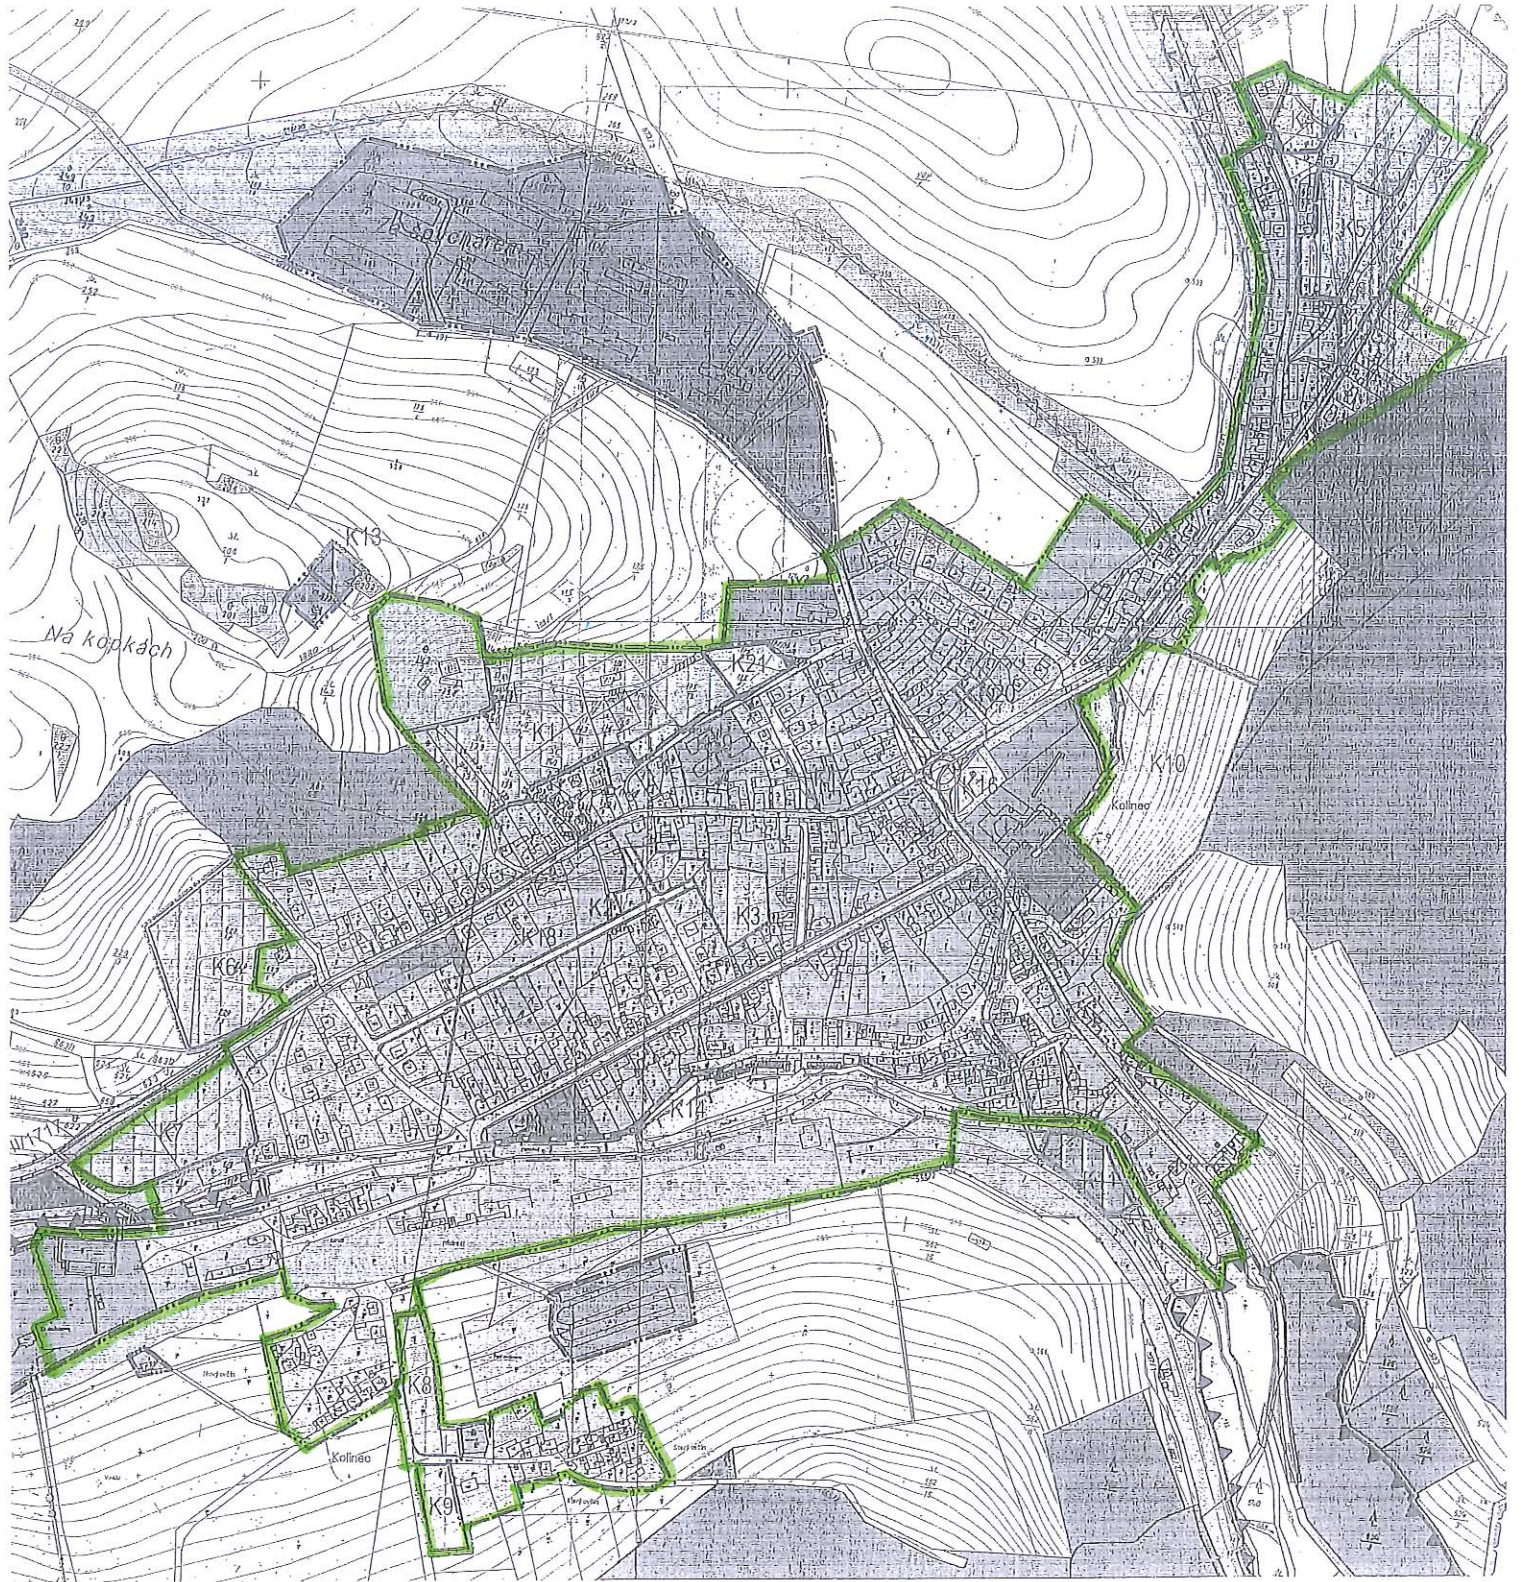

Příloha č.1

k OZV o pohybu psů a jiného zvířectva

na veřejných prostranstvích

k zabezpečení místních záležitostí

veřejného pořádku

ze dne 14.12.2022

KOLINEC

BERNARTICE

BORÍKOVY

BROD

BURŠICE

HRADIŠTĚ listě

JAVOŘÍ

JINDŘICHOVICE

LUKOVISTĚ

MALONICE