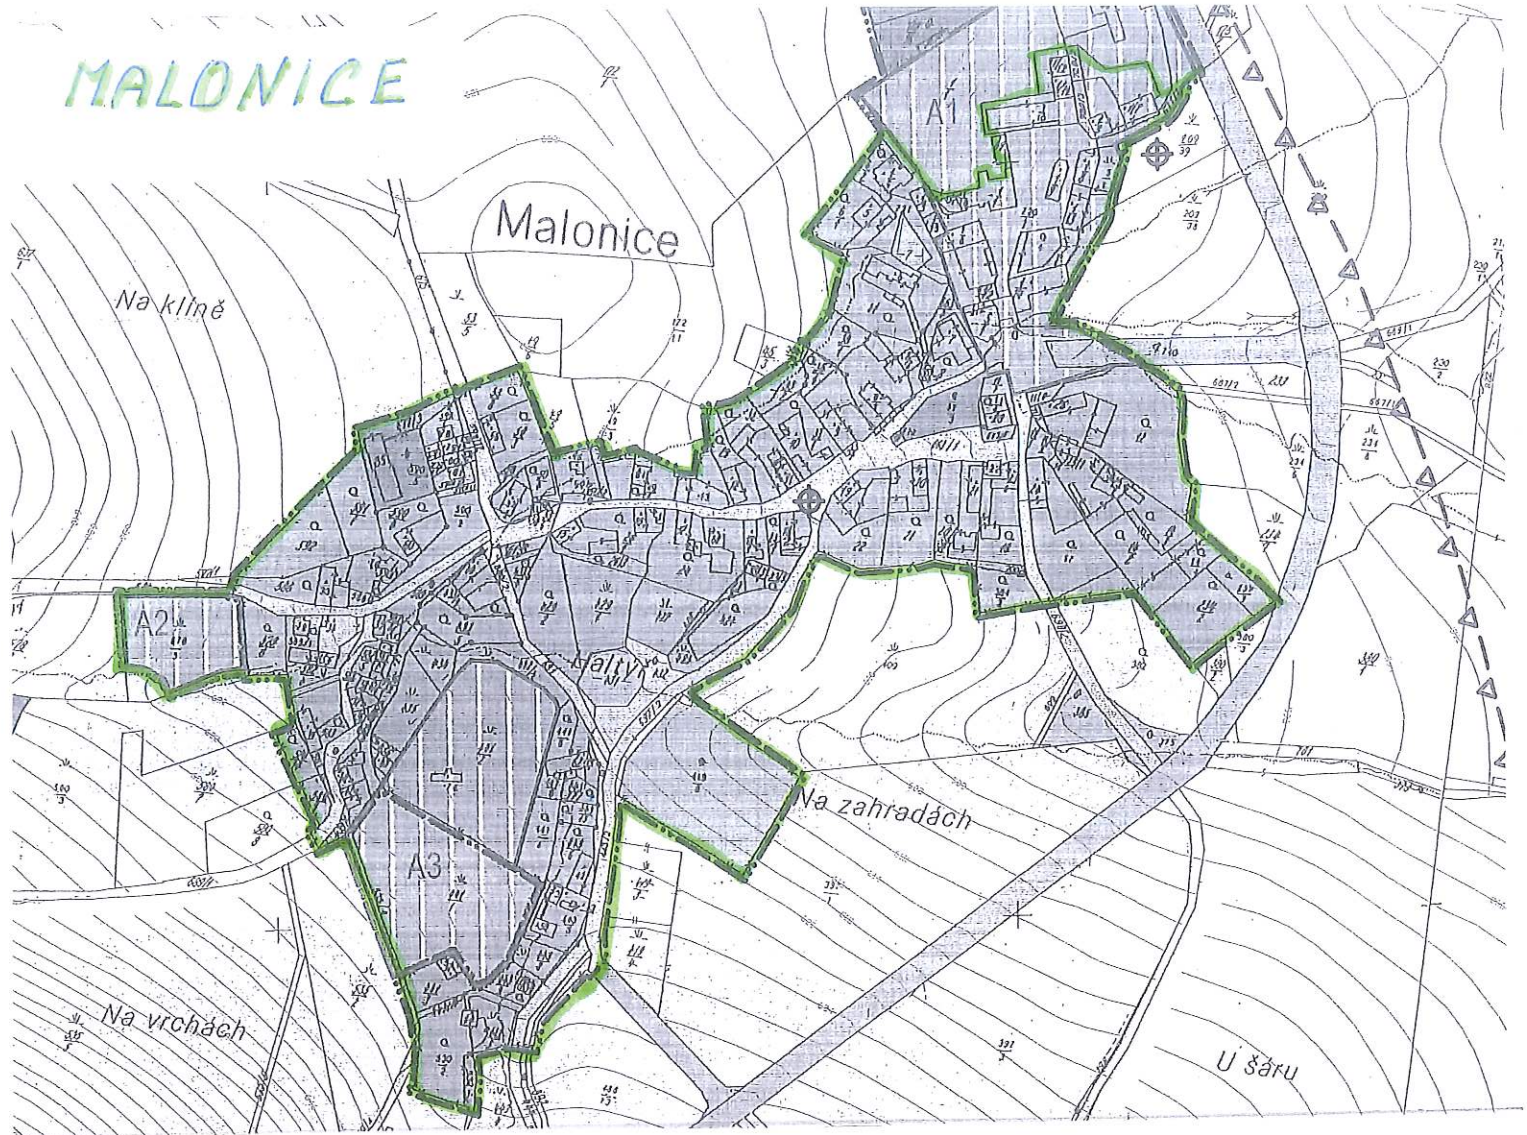

Příloha č.1

k OZV o pohybu psů a jiného zvířectva

na veřejných prostranstvích

k zabezpečení místních záležitostí

veřejného pořádku

ze dne 14.12.2022

KOLINEC

BERNARTICE

BORÍKOVY

BROD

BURŠICE

HRADIŠTĚ listě

JAVOŘÍ

JINDŘICHOVICE

LUKOVISTĚ

MALONICE