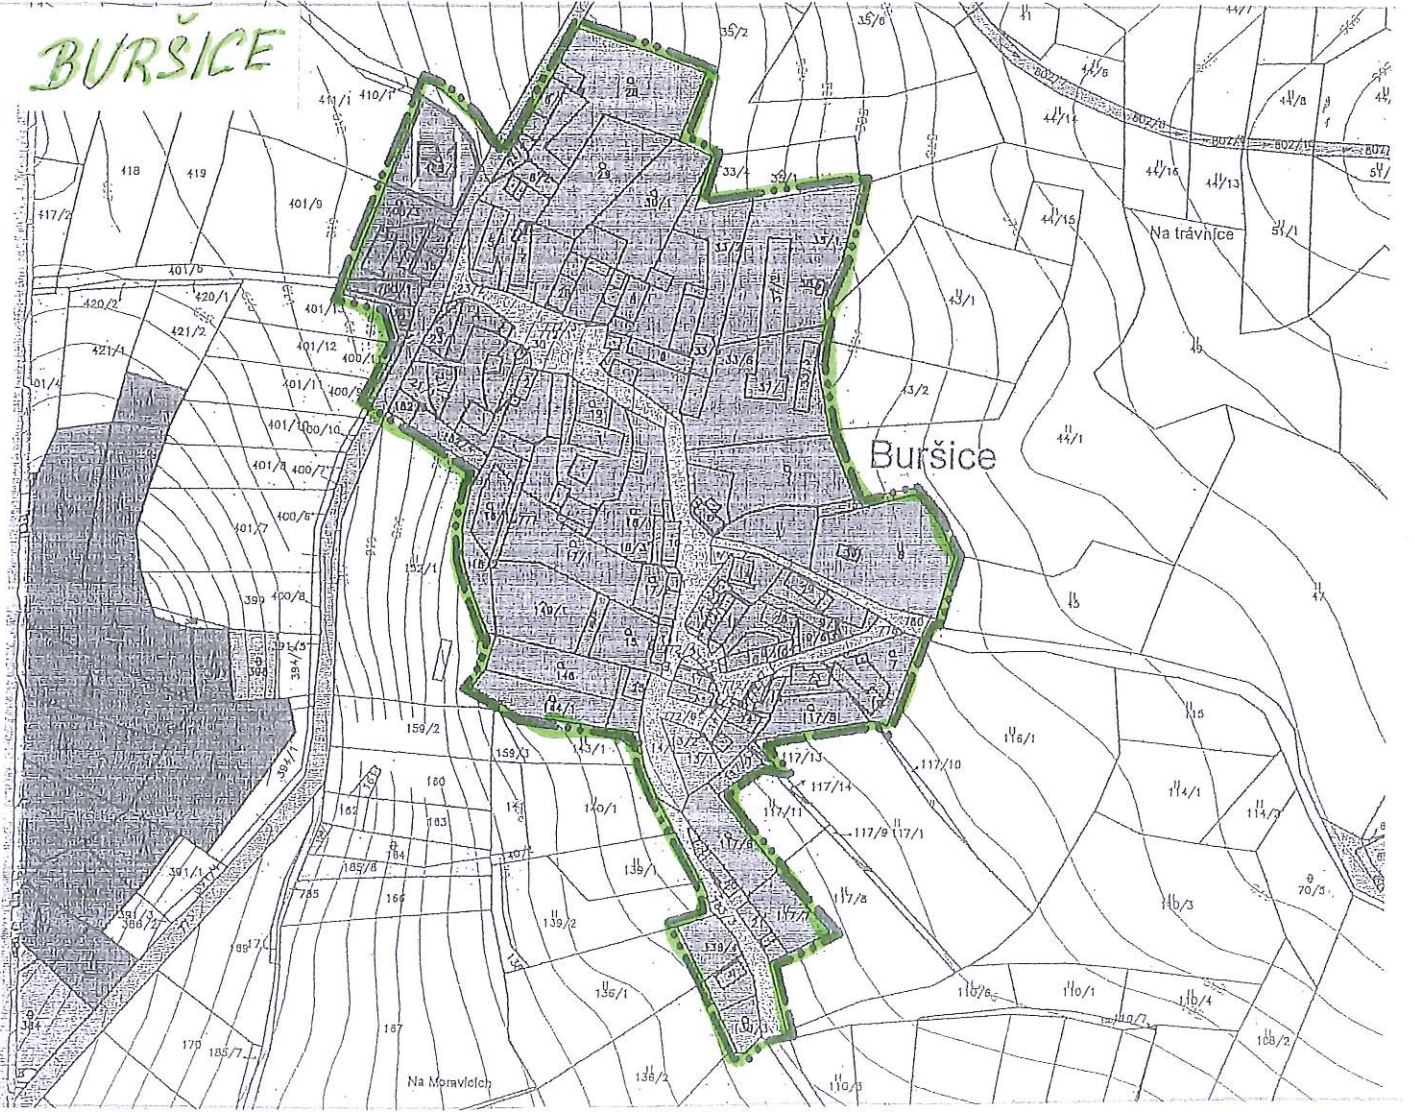

Příloha č.1

k OZV o pohybu psů a jiného zvířectva

na veřejných prostranstvích

k zabezpečení místních záležitostí

veřejného pořádku

ze dne 14.12.2022

KOLINEC

BERNARTICE

BORÍKOVY

BROD

BURŠICE

HRADIŠTĚ listě

JAVOŘÍ

JINDŘICHOVICE

LUKOVISTĚ

MALONICE

MLÁZOVY

PODOLÍ

SLUHOV

TAJANOV

TRŽEK