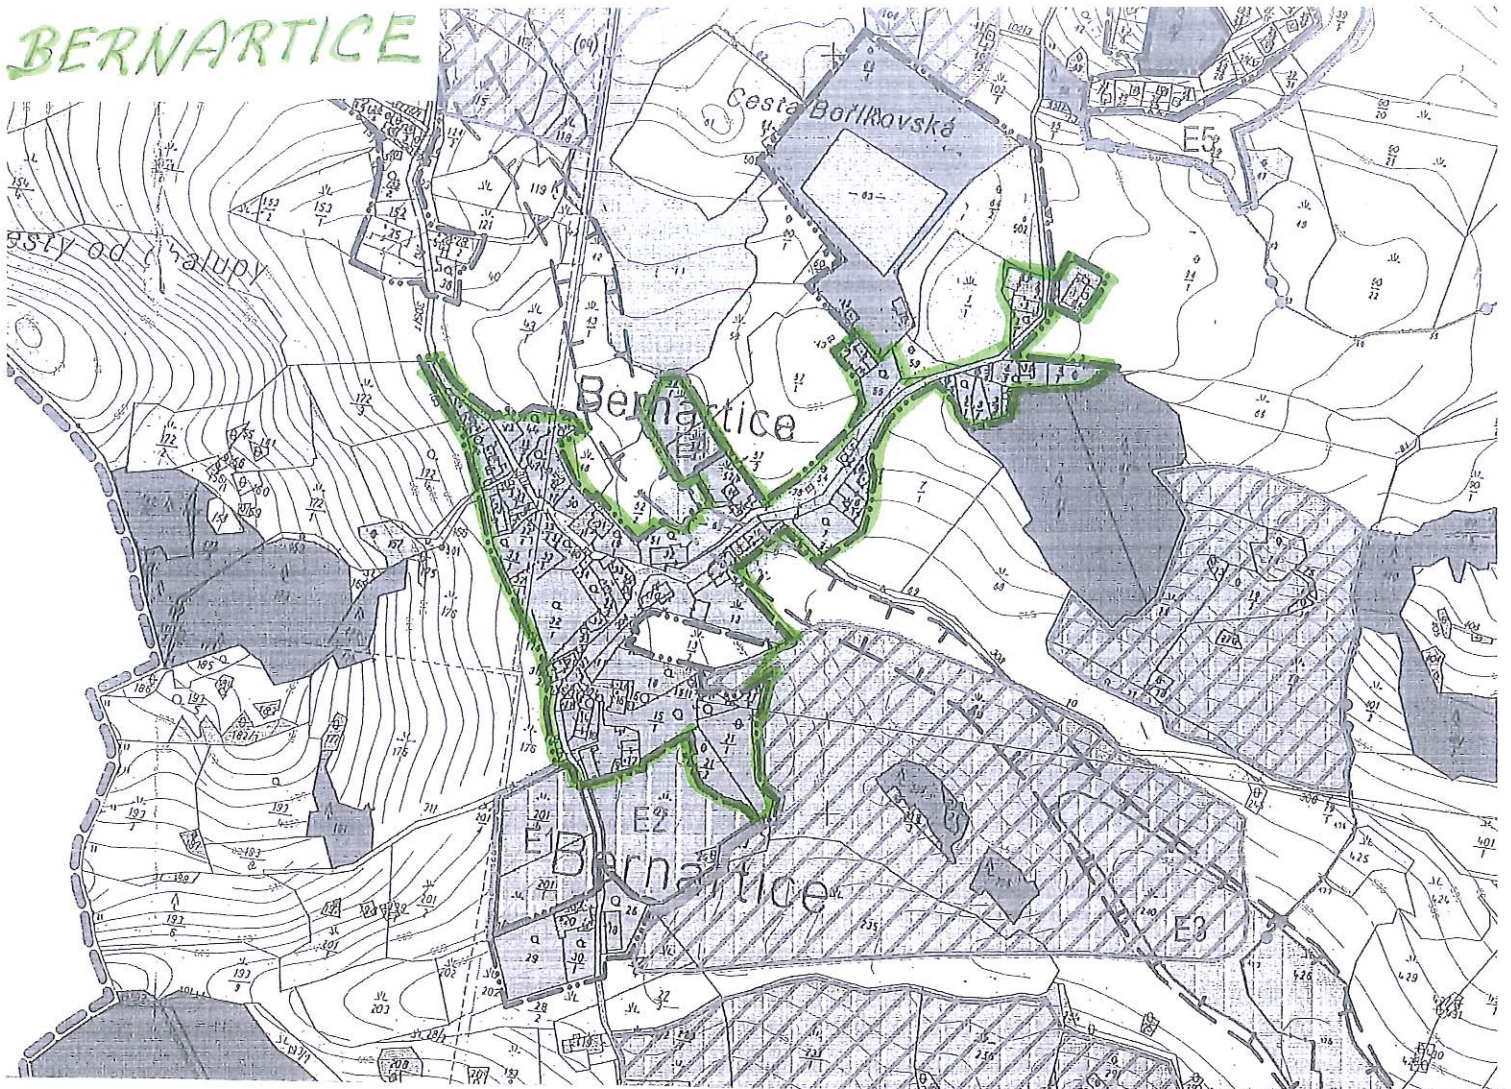

Příloha č.1

k OZV o pohybu psů a jiného zvířectva

na veřejných prostranstvích

k zabezpečení místních záležitostí

veřejného pořádku

ze dne 14.12.2022

KOLINEC

BERNARTICE

BORÍKOVY

BROD

BURŠICE

HRADIŠTĚ listě

JAVOŘÍ

JINDŘICHOVICE

LUKOVISTĚ

MALONICE

MLÁZOVY

PODOLÍ

SLUHOV

TAJANOV

TRŽEK