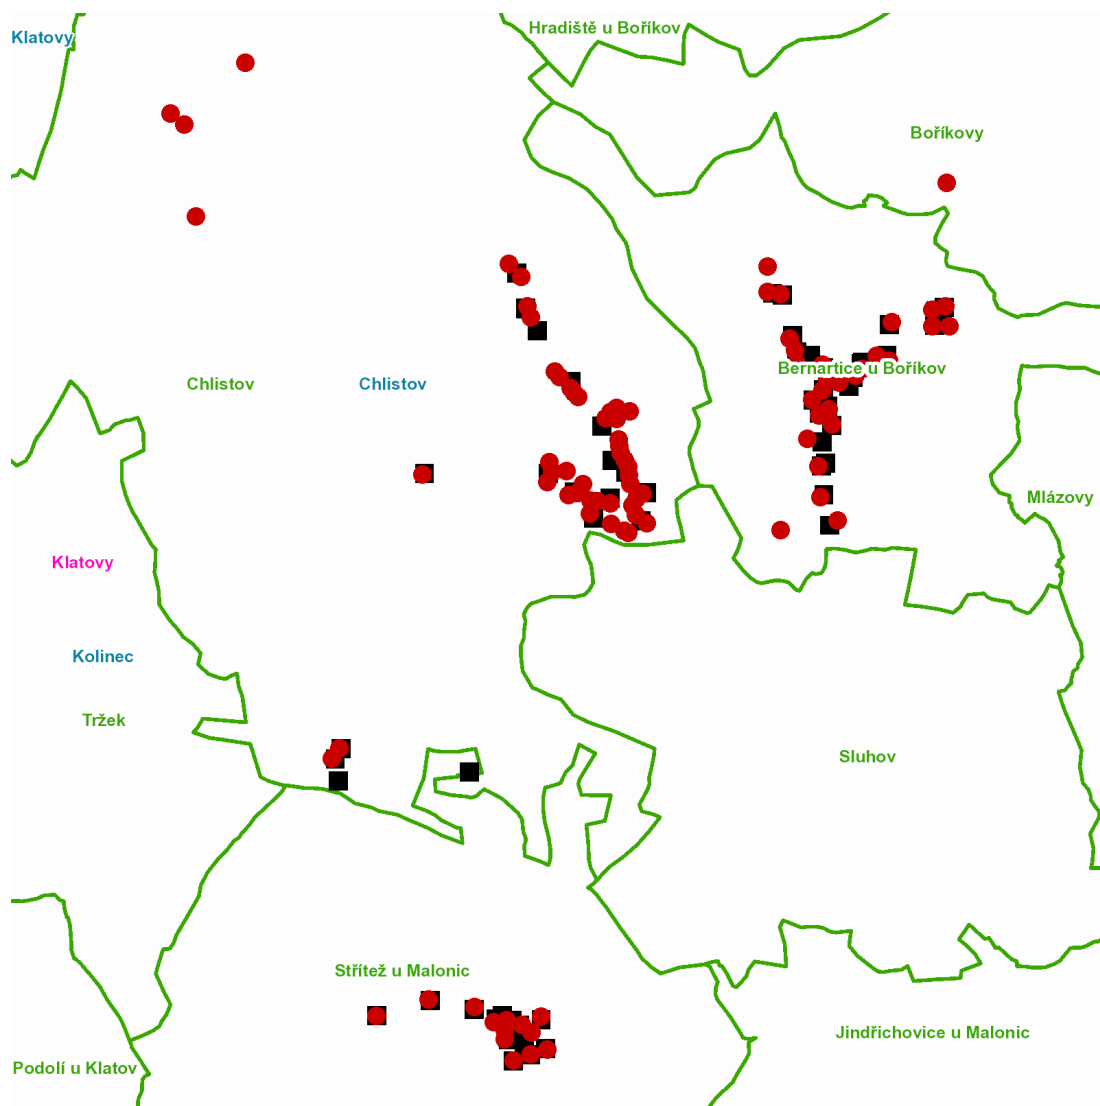

dne **7. 5. 2021** od **7:30** do **15:30** hodin

---

**Plánovaná odstávka zahrnuje tyto lokality:****Chlistov** (okres Klatovy)

č. p. 11, 25, 34, 55, 62, 69

č. ev. 8, 9, 12, 13, 15, 16, 19, 20, 22, 23, 24, 26-30, 32, 33, 35, 37-42, 44, 45, 46, 47, 50, 51, 53, 54, 56-61, 64

část obce **Boříkovy**

č. ev. 2

část obce **Střítež**

č. p. 1-5, 7, 9, 12, 14, 16, 17

č. ev. 10, 13

kat. území **Bernartice u Boříkov** (kód **608211**): parcelní č. 33, 38

---

**UPOZORNĚNÍ**

dne **7. 5. 2021** od **7:30** do **15:30** hodin**Orientační mapový podklad odstávkou dotčených lokalit****VYSVĚTLIVKY**

- – adresy dotčené odstávkou elektřiny
- – místa připojení k elektrické síti dotčená odstávkou