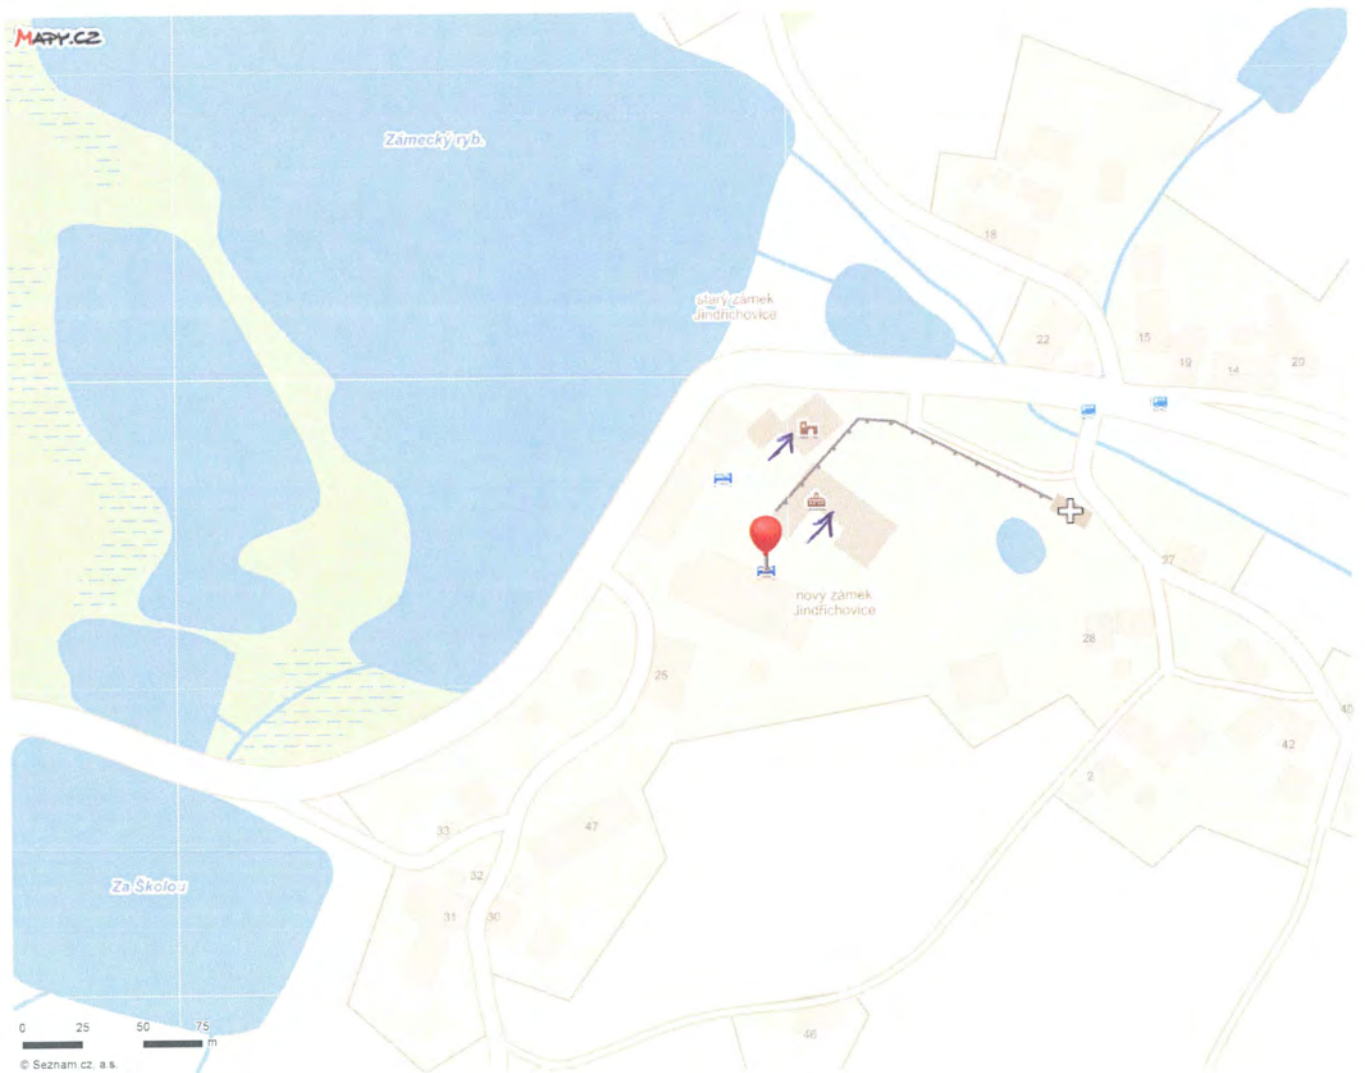

Dokumentace ukrytí :

Části Brod, Smrčí a Vlčkovice – sklepy dvora Vlčkovice

Malonice, Javoří – sklepy zámku Malonice

Jindřichovice – zámek Jindřichovice

Ujčín Tajanov – sklepy tvrze Ujčín

Kolinec – budova Úřadu městysu, sklepy Restaurace na Radnici

Tvrz Ujčín
kapacita 50 osob

Zámky Jindřichovice
Kapacita 110 osob

Zámek Mlážovy
kapacita 100 osob

Zámek Malonice

kapacita 100 osob